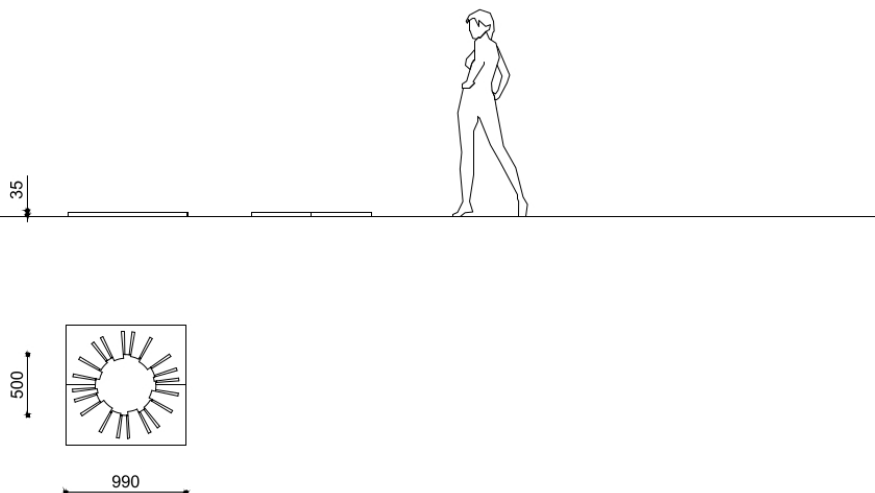

Sunny S

SUNNY griglia salvapiante 990x990 mm foro D 500 mm in acciaio inox

Codice variante: 0201440

Finiture: Acciaio inox satinato

Dimensioni e peso: Width 990mm
Length 990mm
Diameter 500mm

Fissaggio: Cementazione + Appoggio

Materiali: Acciaio inox

Disegno tecnico:

metalco.it
info@metalco.it