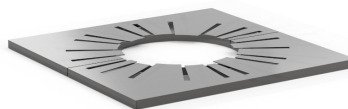

Sunny S

SUNNY griglia salvapiante 990x990 mm foro D 500 mm in acciaio inox

Codice variante: 0201440

Finiture: Acciaio inox satinato

Dimensioni e peso: Width 990mm
Length 990mm
Diameter 500mm

Fissaggio: Cementazione + Appoggio